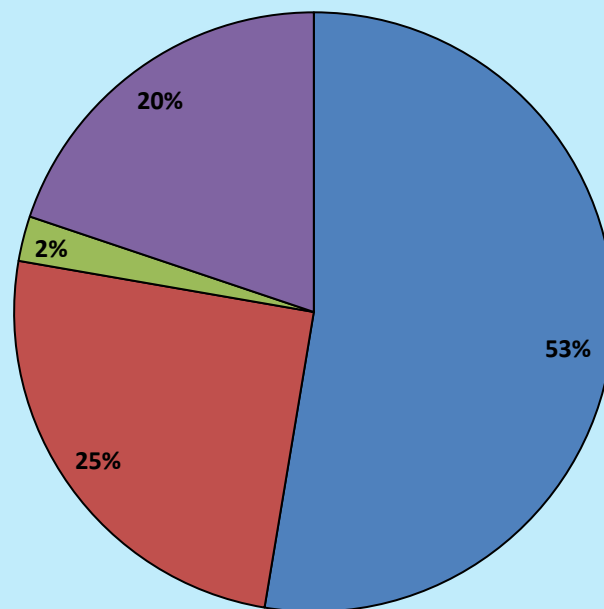

ESTADÍSTICA

Problemas ambientales en Jalisco según categoría de registro (2021-2022)

- Agua
- Aire
- Sin dato
- Suelo